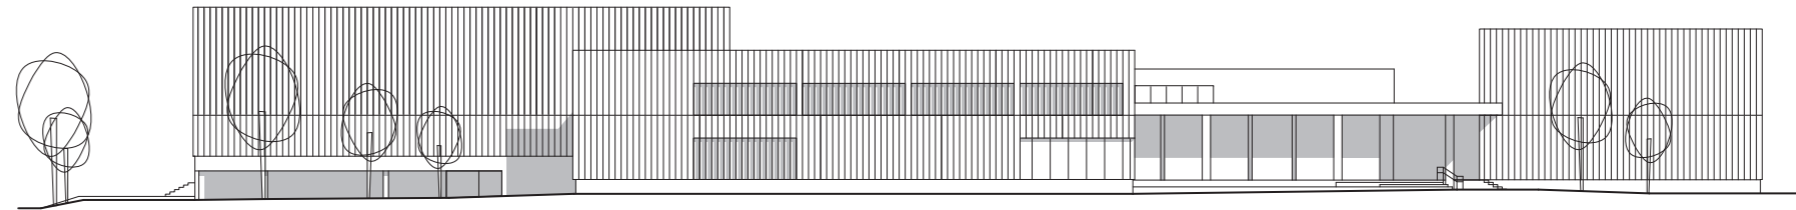

POLO.

urbanism
architects
interior design
labs

**De Meermin
vrijtijdscentrum
Waasmunster**

inplanting

1:1.000

POLO.

urbanism
architects
interior design
labs

De Meermin
vrijetijdscentrum
Waasmunster

plan 0

1:100

POLO.

urbanism
architects
interior design
labs

gevel west

snede A

snede B

De Meermin
vrijtijdscentrum
Waasmunster

gevels & snedes

0 1 2.5 m

1:100