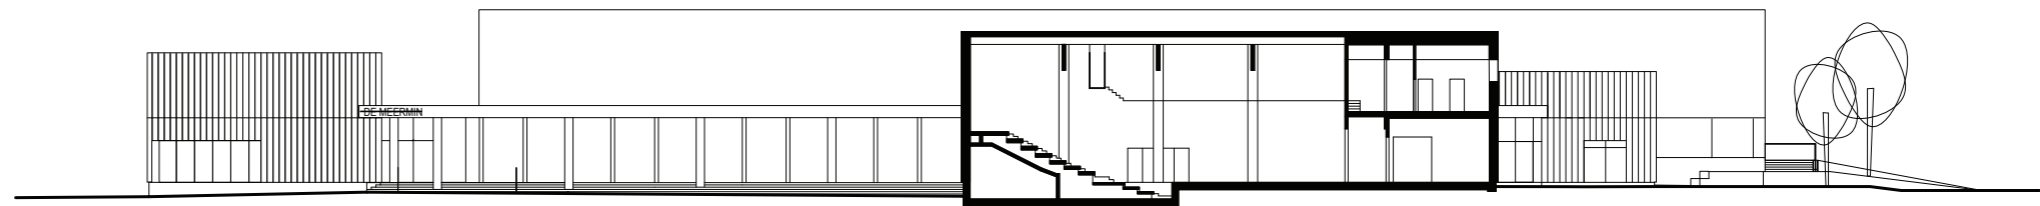

plan 0

1:100

POLO.

urbanism
architects
interior design
labs

gevel west

snede A

snede B

De Meermin
vrijtijdscentrum
Waasmunster

gevels & snedes

0 1 2.5 m

1:100