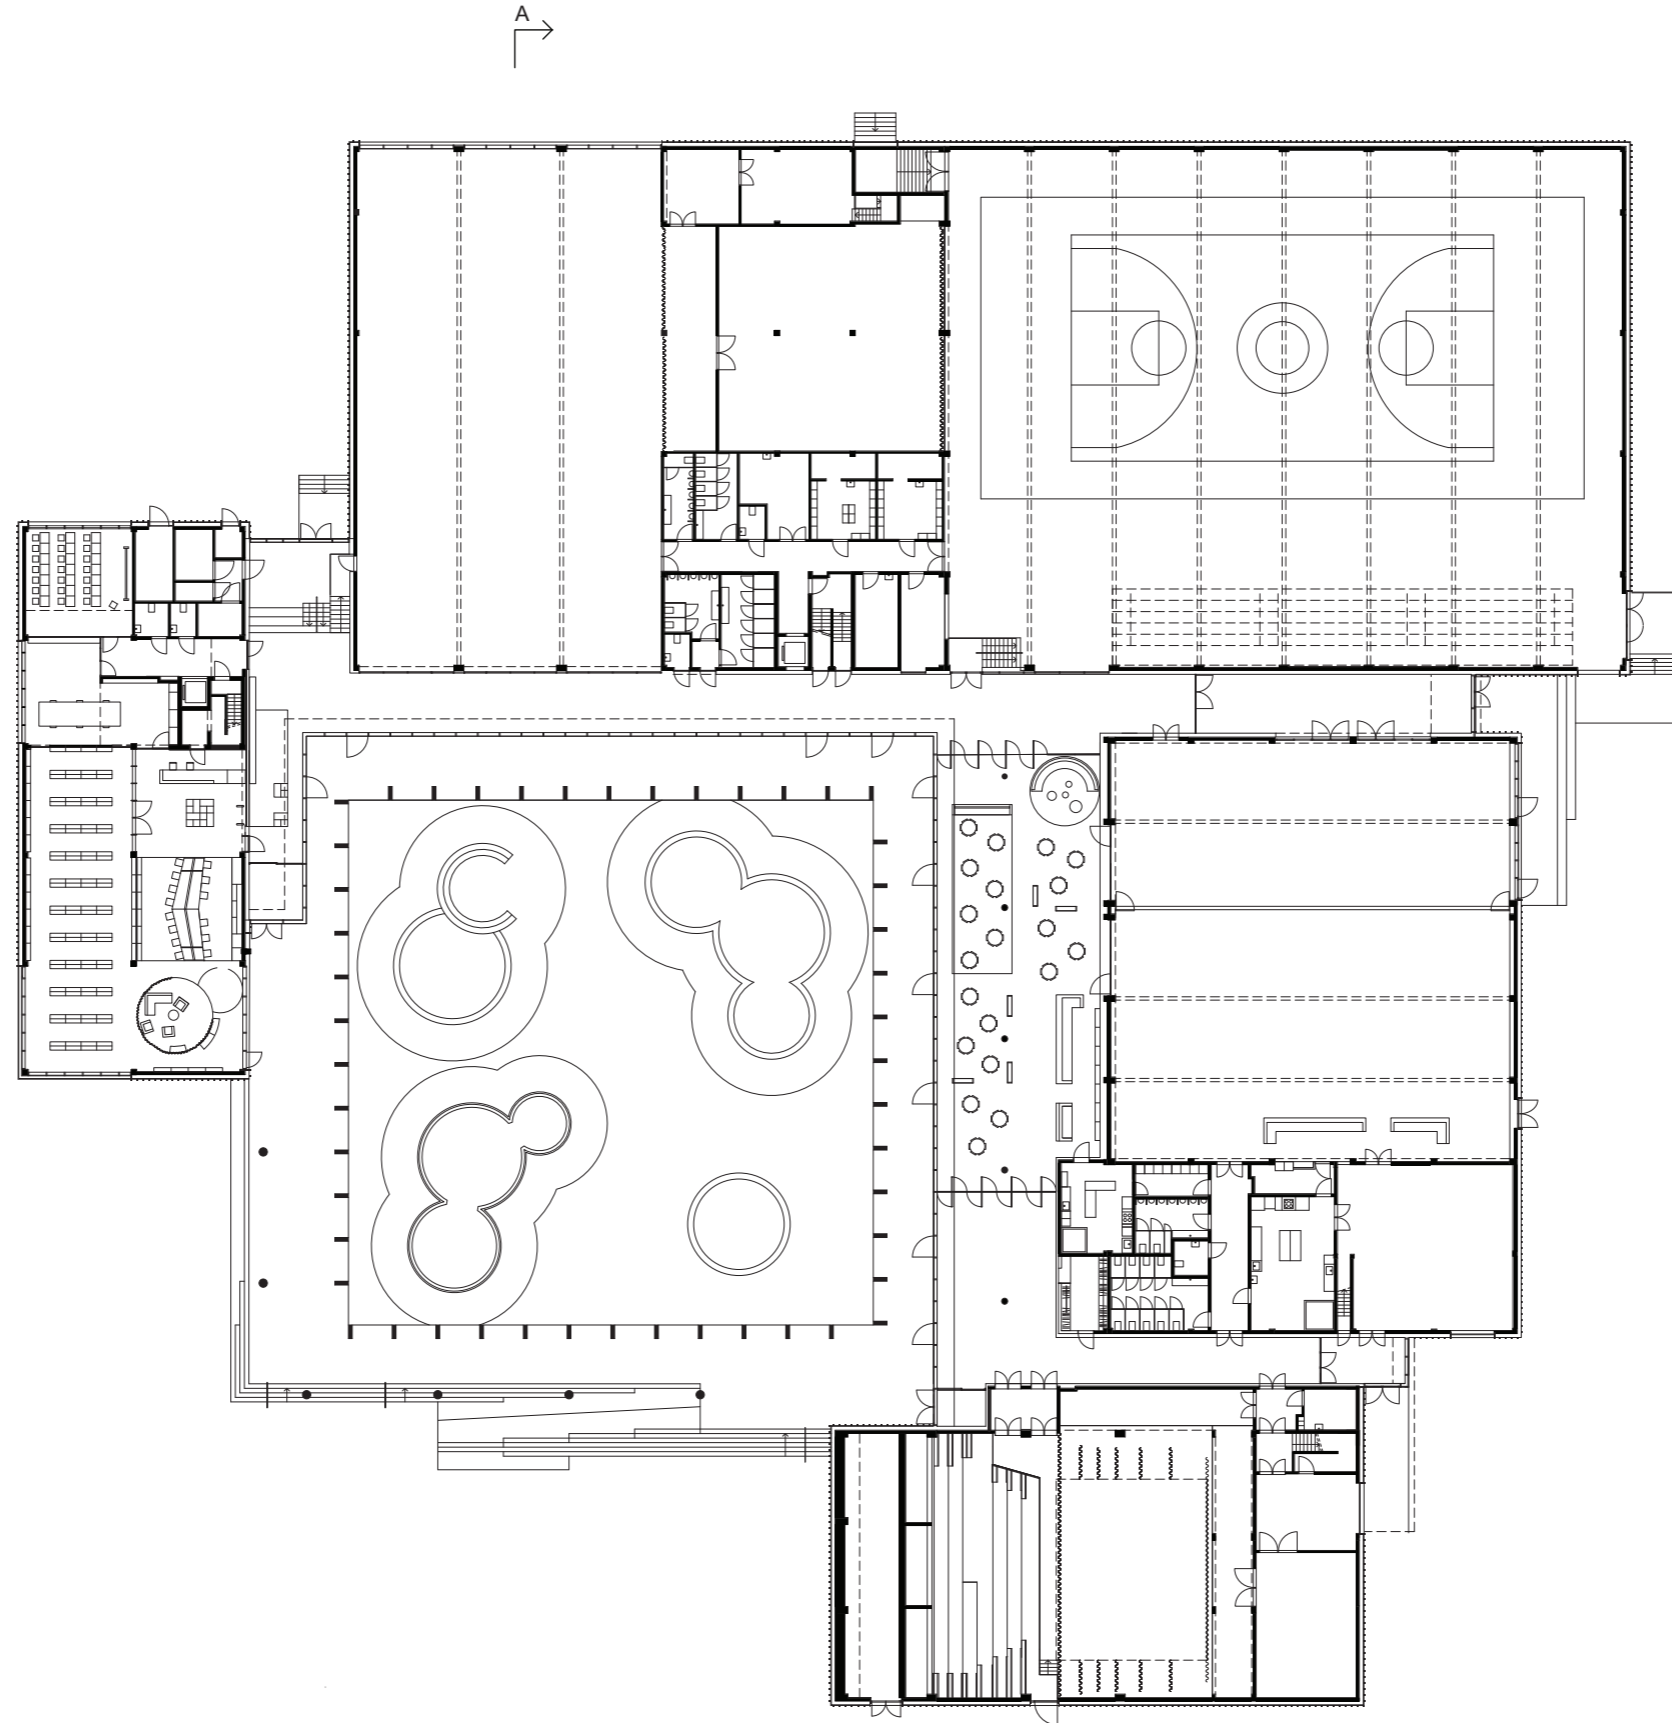

POLO.

urbanism
architects
interior design
labs

**De Meermin
vrijtijdscentrum
Waasmunster**

inplanting

1:1.000

POLO.

urbanism
architects
interior design
labs

De Meermin
vrijetijdscentrum
Waasmunster

plan 0

1:100

POLO.

urbanism
architects
interior design
labs

gevel west

snede A

snede B

De Meermin
vrijtijdscentrum
Waasmunster

gevels & snedes

0 1 2.5 m

1:100