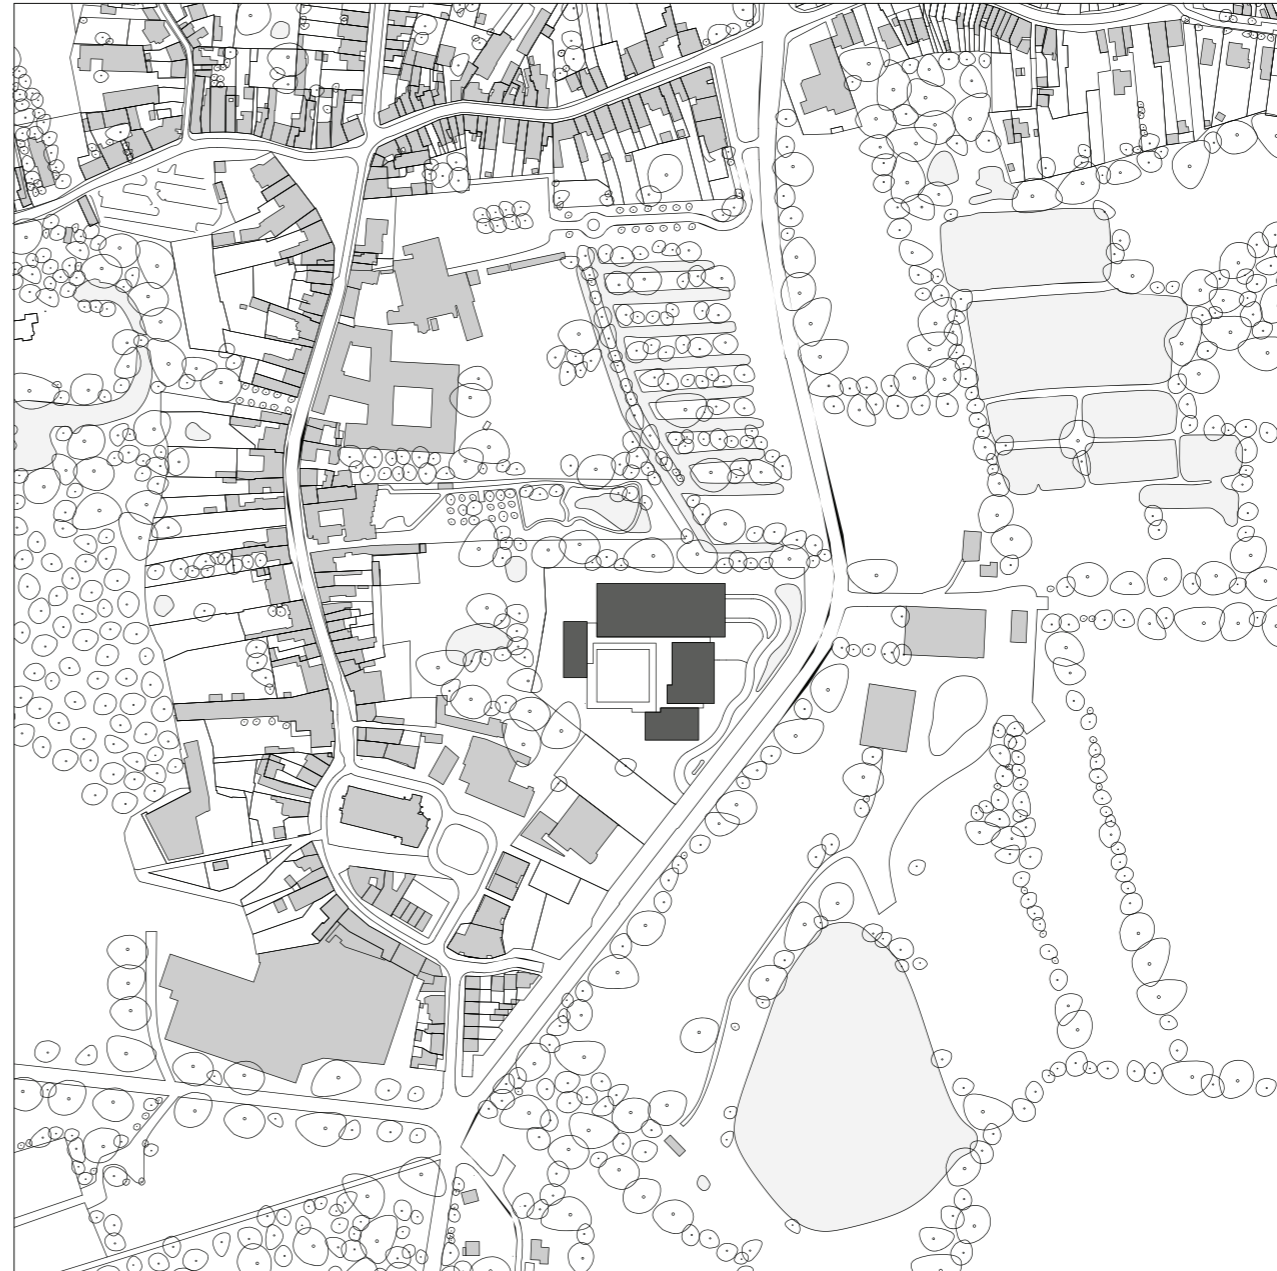

POLO.

urbanism
architects
interior design
labs

**De Meermin
vrijtijdscentrum
Waasmunster**

inplanting

1:1.000

POLO.

urbanism
architects
interior design
labs

De Meermin
vrijetijdscentrum
Waasmunster

plan 0

1:100

POLO.

urbanism
architects
interior design
labs

gevel west

snede A

snede B

De Meermin
vrijtijdscentrum
Waasmunster

gevels & snedes

0 1 2.5 m

1:100