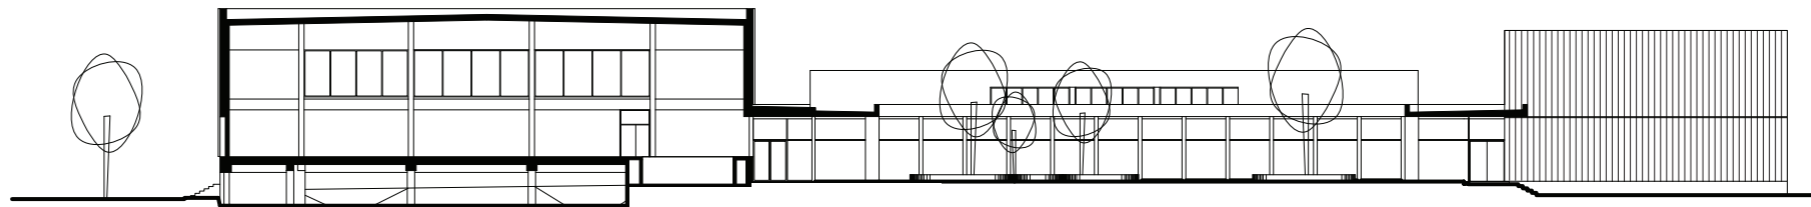

plan 0

1:100

POLO.

urbanism
architects
interior design
labs

gevel west

snede A

snede B

De Meermin
vrijtijdscentrum
Waasmunster

gevels & snedes

0 1 2.5 m

1:100